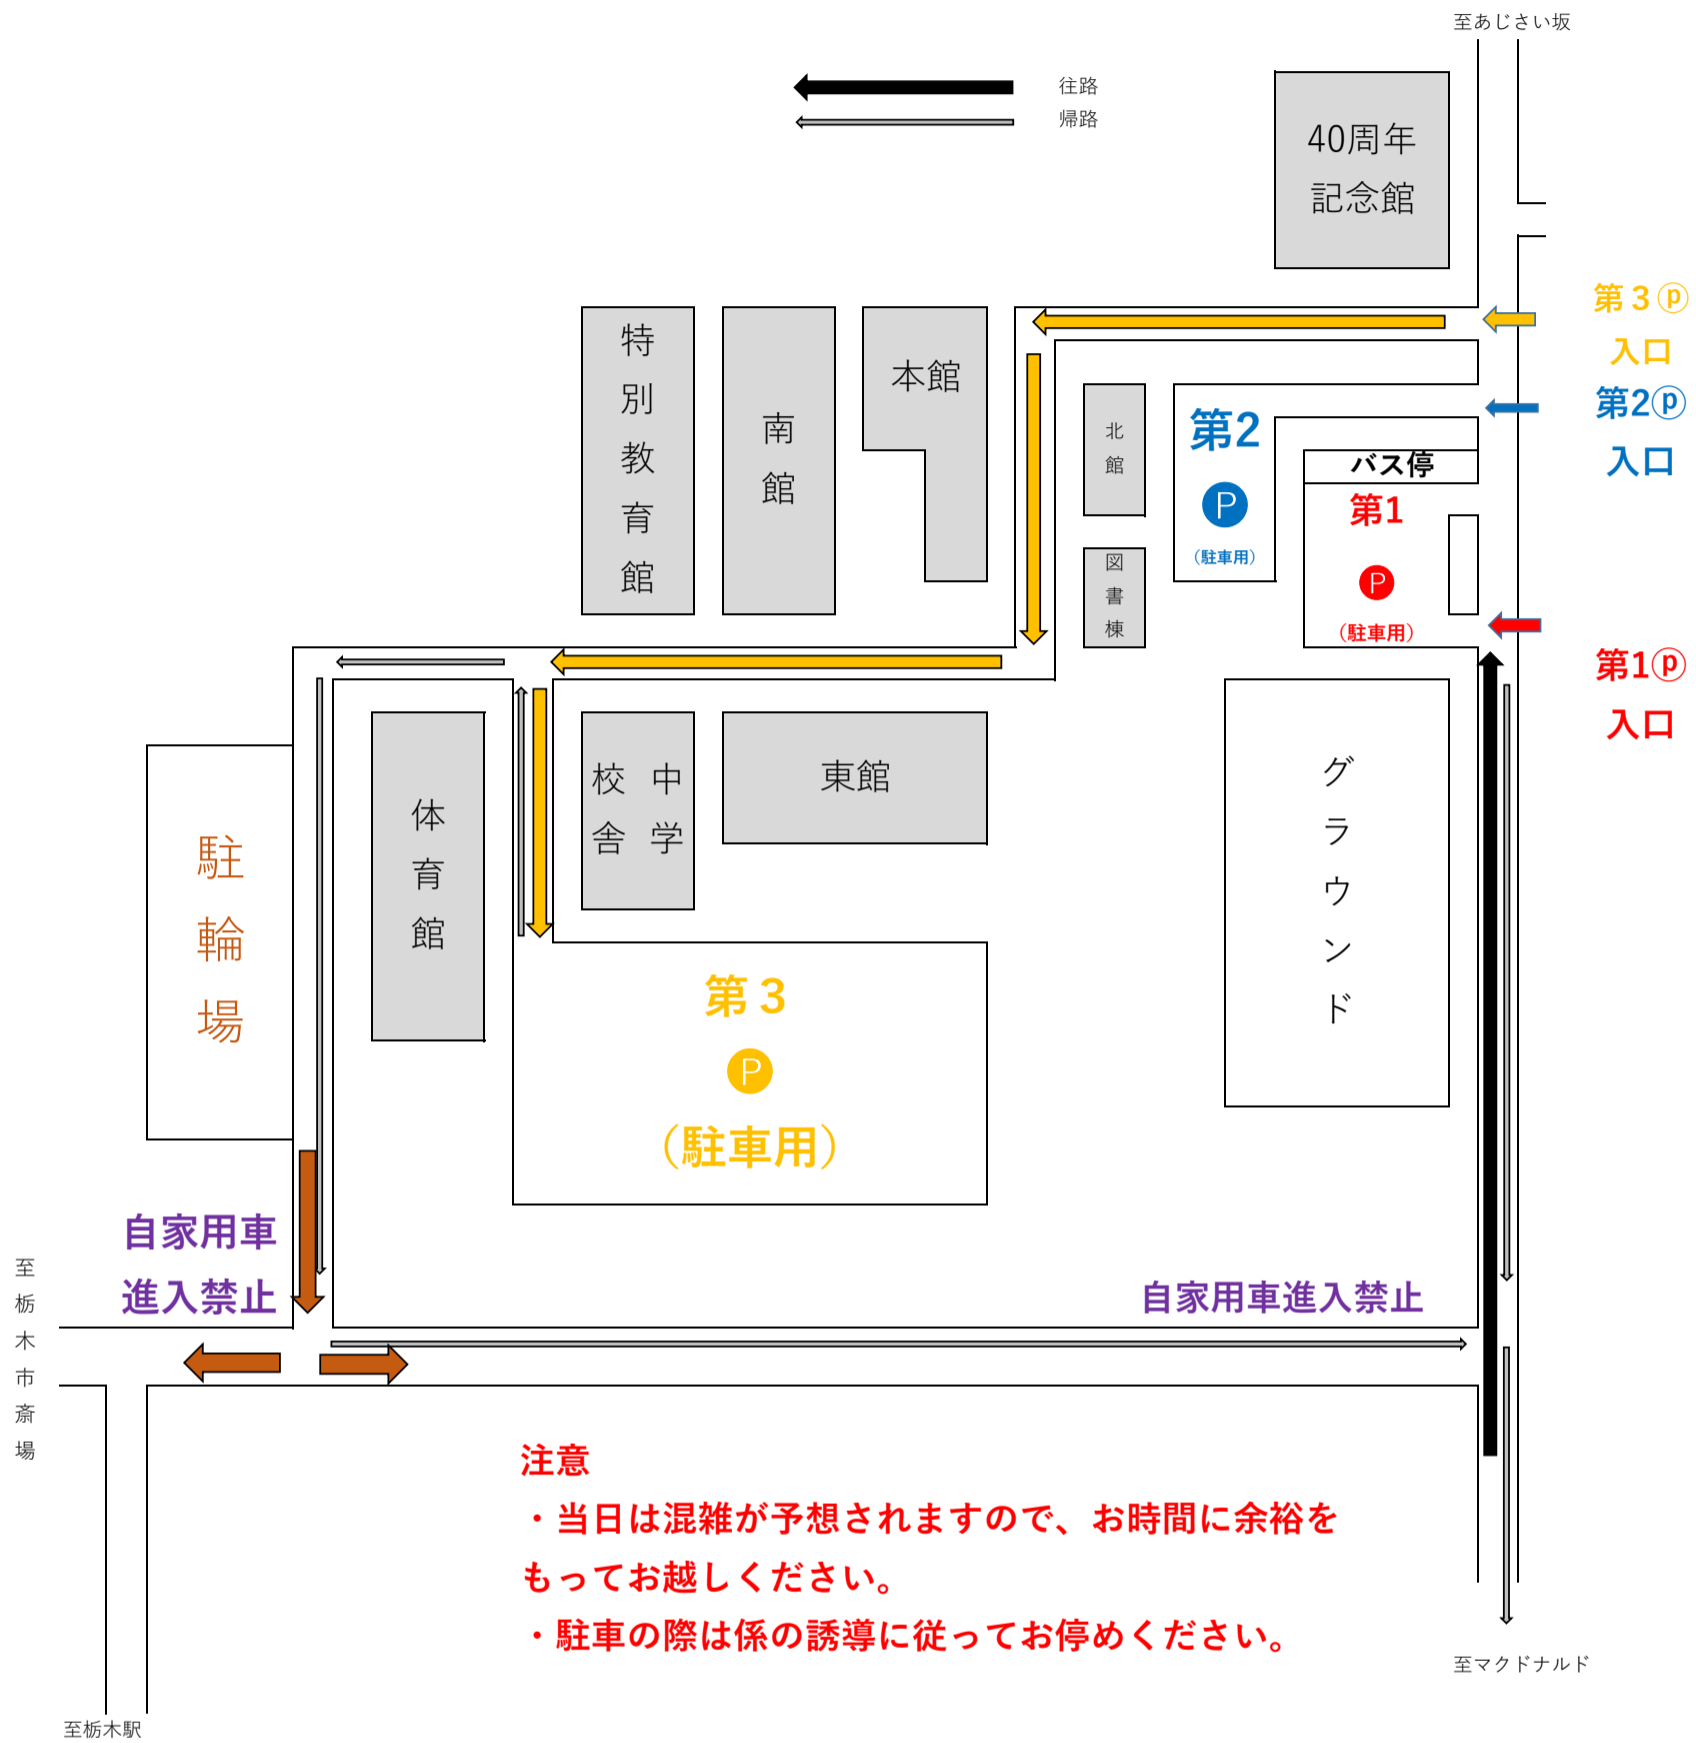

Come on in 国学院 8月4日（日） 駐車場のお知らせ

注意

- ・当日は混雑が予想されますので、お時間に余裕をもってお越しください。
- ・駐車の際は係の誘導に従ってお停めください。