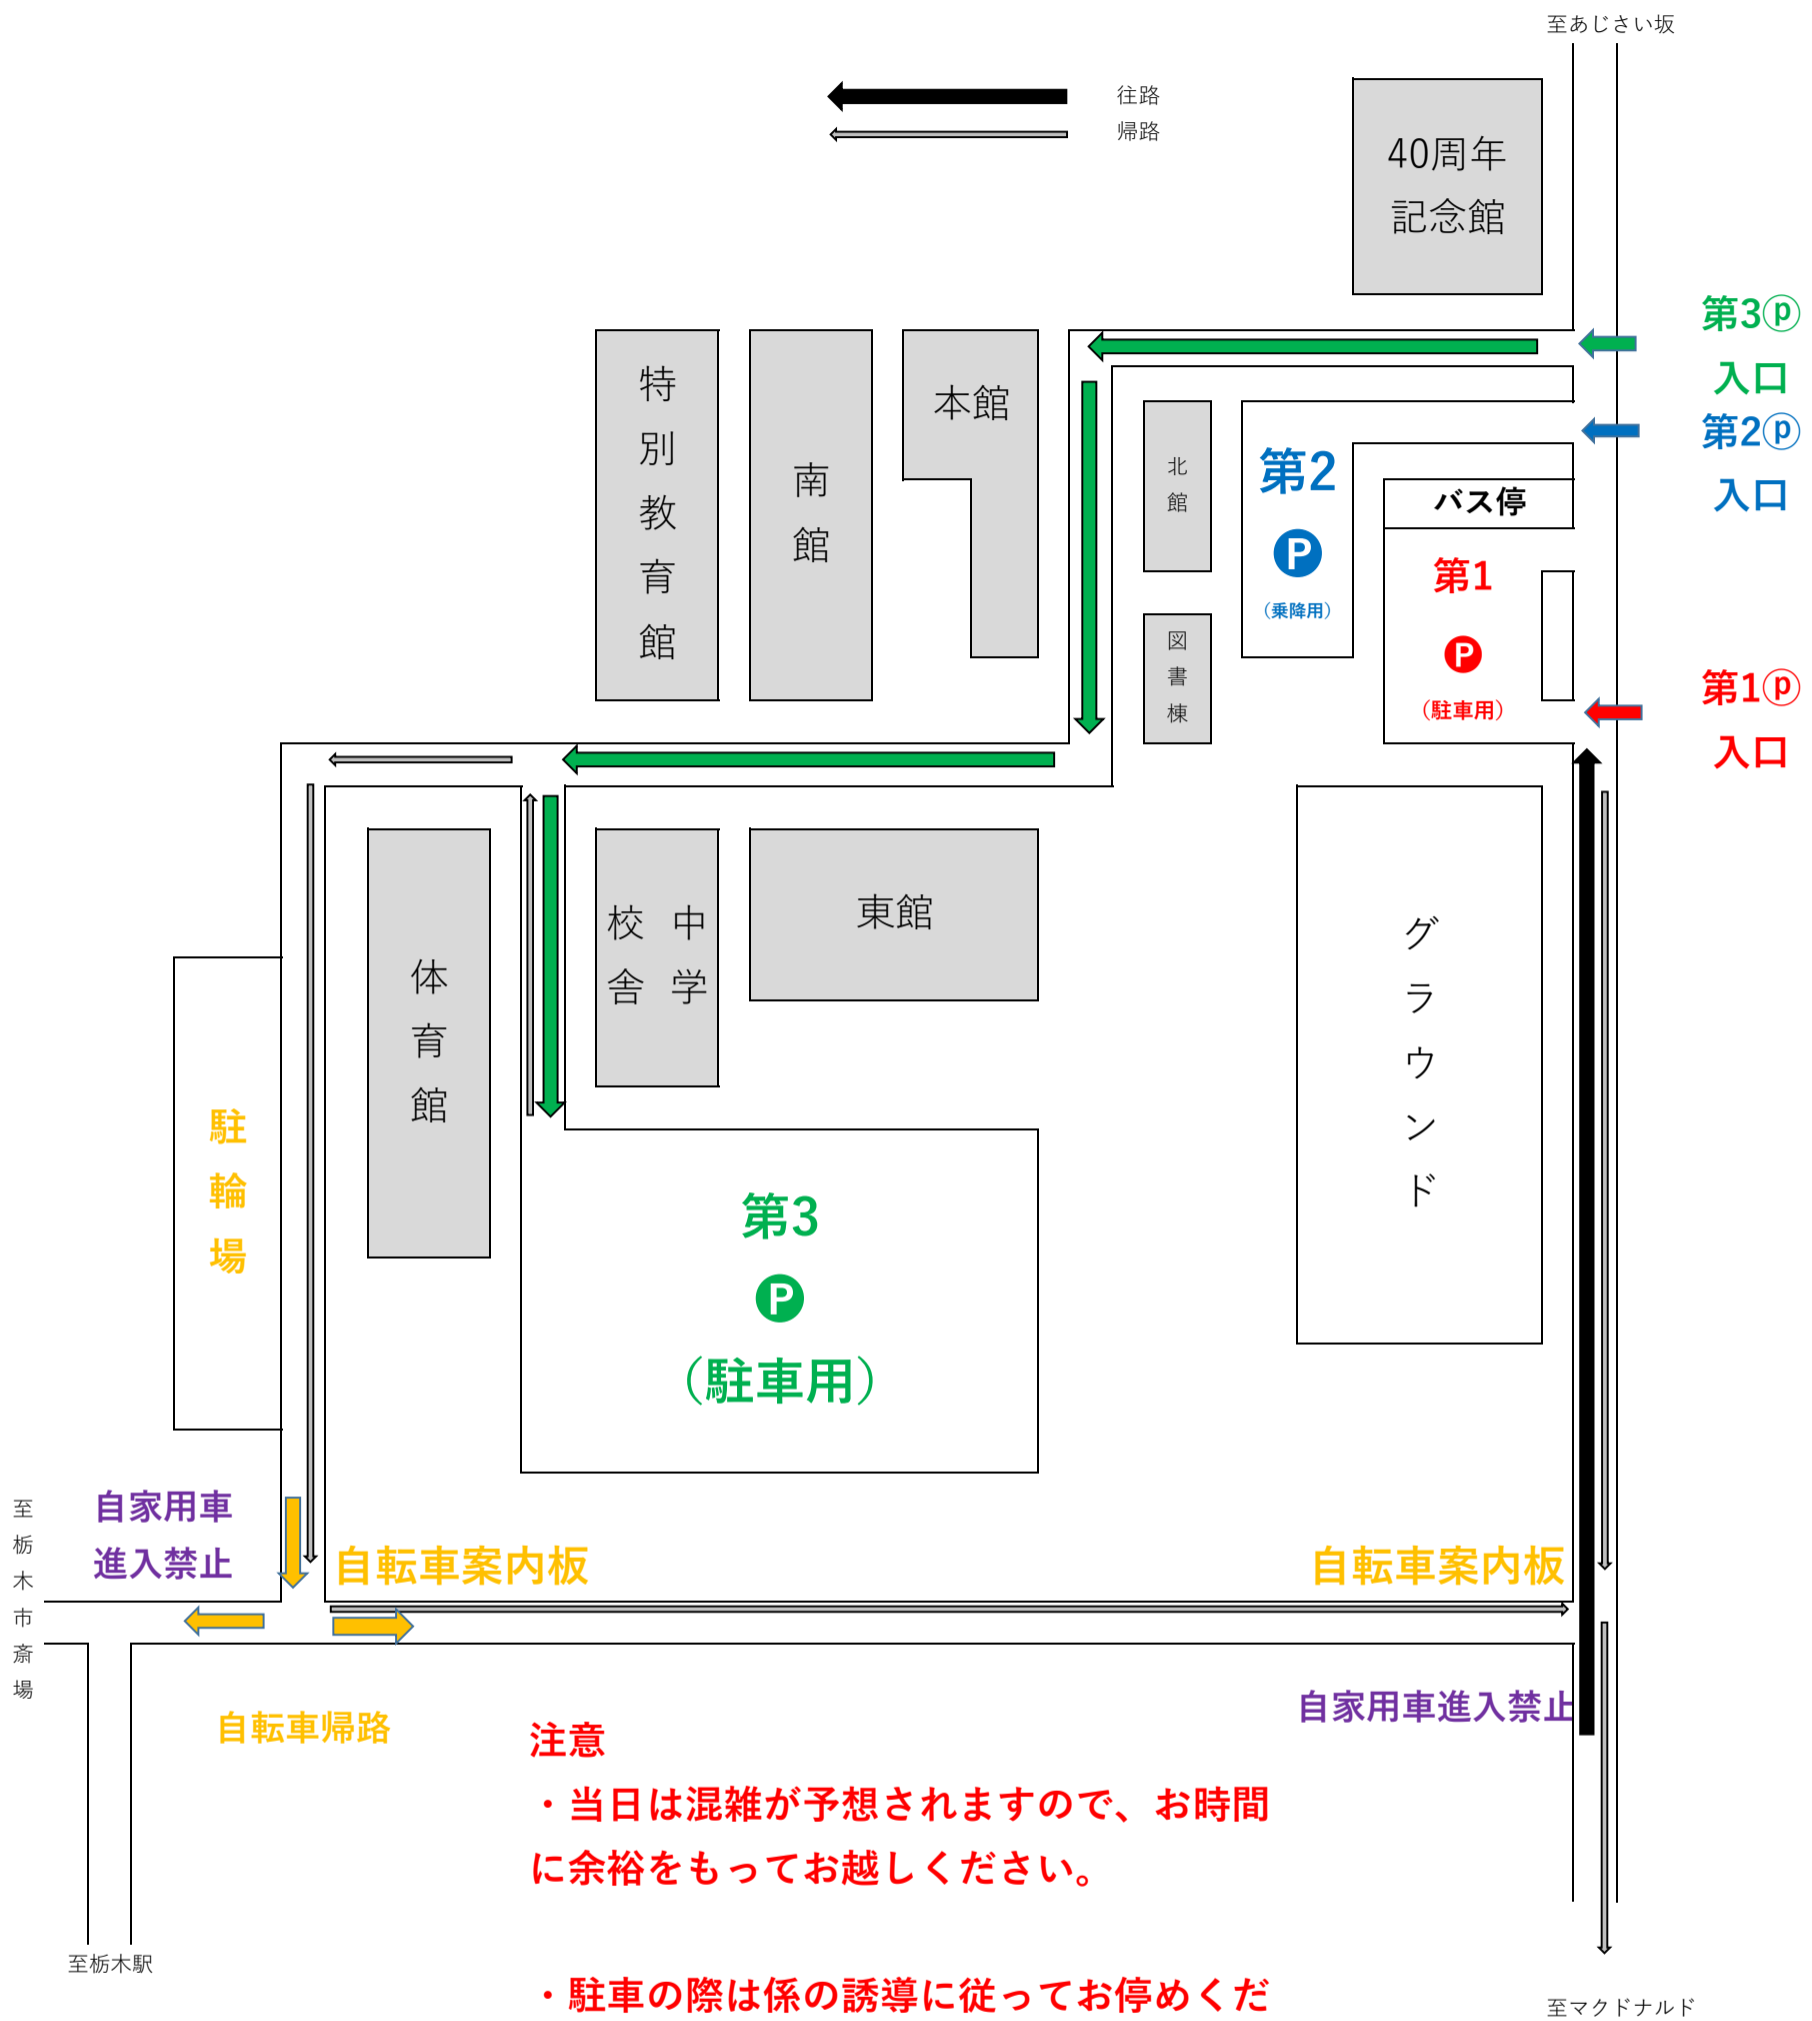

# 第1,2回入試（単願・併願）自家用車の駐車場のお知らせ

（試験終了後の送迎）

## 注意

・当日は混雑が予想されますので、お時間に余裕をもってお越しください。

・駐車の際は係の誘導に従ってお停めください。