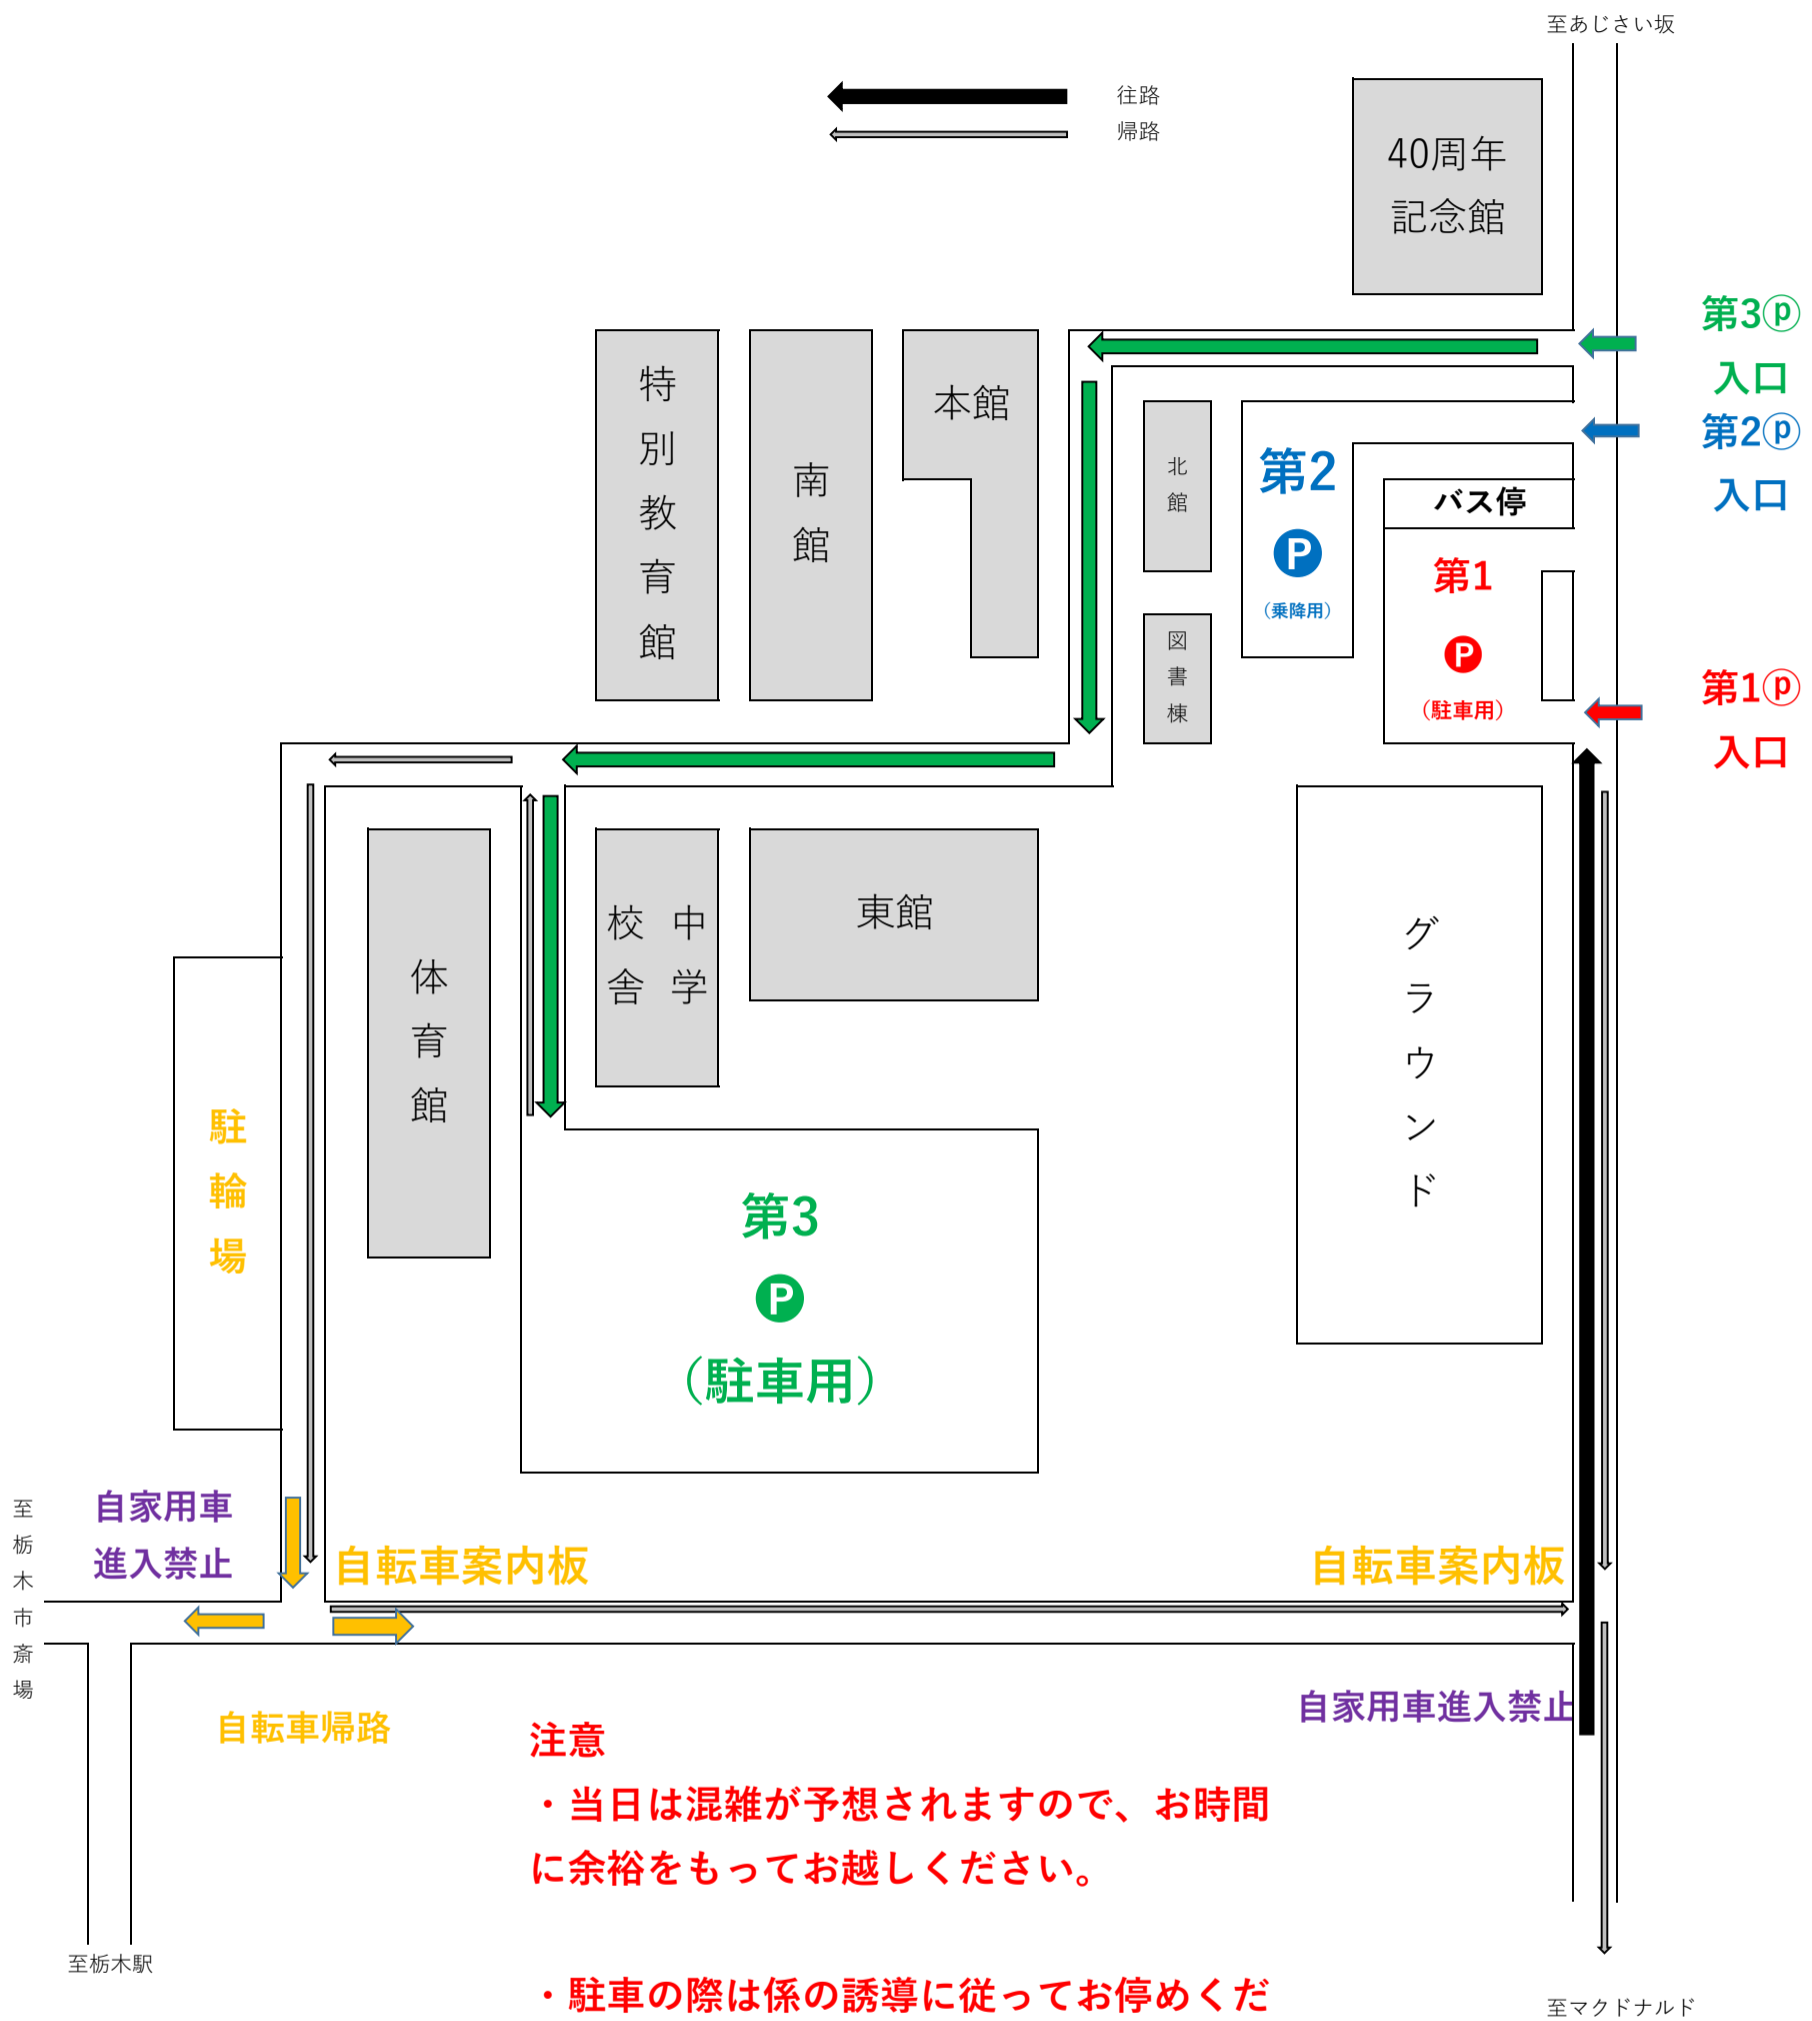

第1,2回入試（単願・併願）自家用車の駐車場のお知らせ

（試験終了後の送迎）

注意

・当日は混雑が予想されますので、お時間に余裕をもってお越しください。

・駐車の際は係の誘導に従ってお停めください。