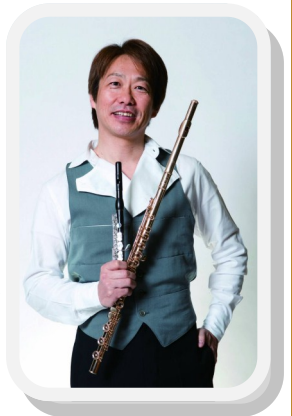

入場無料

プログラム

♪ スウィングしなけりゃ意味がない

♪ sing Sing Sing

♪ 斐伊川に流るるクシナダ姫の涙

他

主催 國學院大學栃木高等学校吹奏楽部

お問い合わせ 國學院大學栃木高等学校

吹奏楽部顧問 (高瀬)

電話 : 0282-22-5511

スペシャルゲスト

さかはし矢波

- ・東京フィルハーモニー交響楽団
フルート奏者
- ・國學院大學栃木高校卒業生
- ・栃木市文化大使

- 電車 東武鉄道日光線 新大平下駅より徒歩約20分
JR両毛線 大平下駅より徒歩約18分
- 車 東北自動車道 栃木ICより約8km, 佐野藤岡ICより約12km
駐車場: 400台 (大平運動公園、図書館、勤労青少年ホーム等と共用)